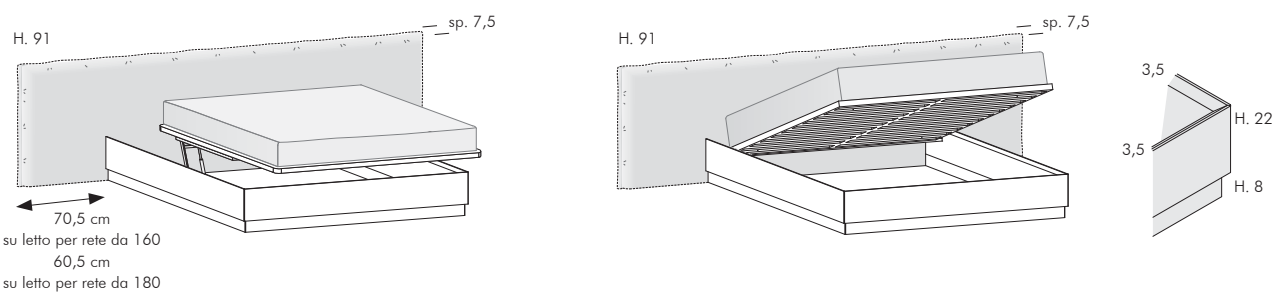

DIMENSIONI E VARIANTI / DIMENSIONS AND VERSIONS

misure L x H x P cm / dimensions W x H x D cm

311 x 91 x 204,5/214,5

311 x 91 x 213

311 x 91 x 213

Con contenitore SIMPLE  
With SIMPLE storage base

Il meccanismo di apertura SIMPLE consente di portare il piano del letto in posizione rialzata.  
È studiato per facilitare l'operazione quotidiana di riassetto del letto.  
Lo stesso meccanismo prevede anche il movimento di apertura totale per accedere al contenitore.

The SIMPLE opening mechanism is designed to lift the bed surface into the raised position.  
Designed to make the daily job of making the bed easier.  
The same lift mechanism also has a fully open setting to allow access to the storage base.