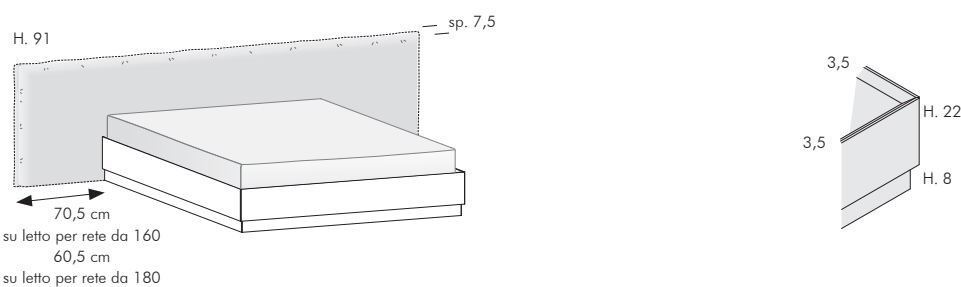

DIMENSIONI E VARIANTI / DIMENSIONS AND VERSIONS

misure L x H x P cm / dimensions W x H x D cm

311 x 91 x 204,5/214,5

311 x 91 x 213

311 x 91 x 213

Con contenitore SIMPLE  
With SIMPLE storage base

Il meccanismo di apertura SIMPLE consente di portare il piano del letto in posizione rialzata.  
È studiato per facilitare l'operazione quotidiana di riassetto del letto.  
Lo stesso meccanismo prevede anche il movimento di apertura totale per accedere al contenitore.

The SIMPLE opening mechanism is designed to lift the bed surface into the raised position.  
Designed to make the daily job of making the bed easier.  
The same lift mechanism also has a fully open setting to allow access to the storage base.